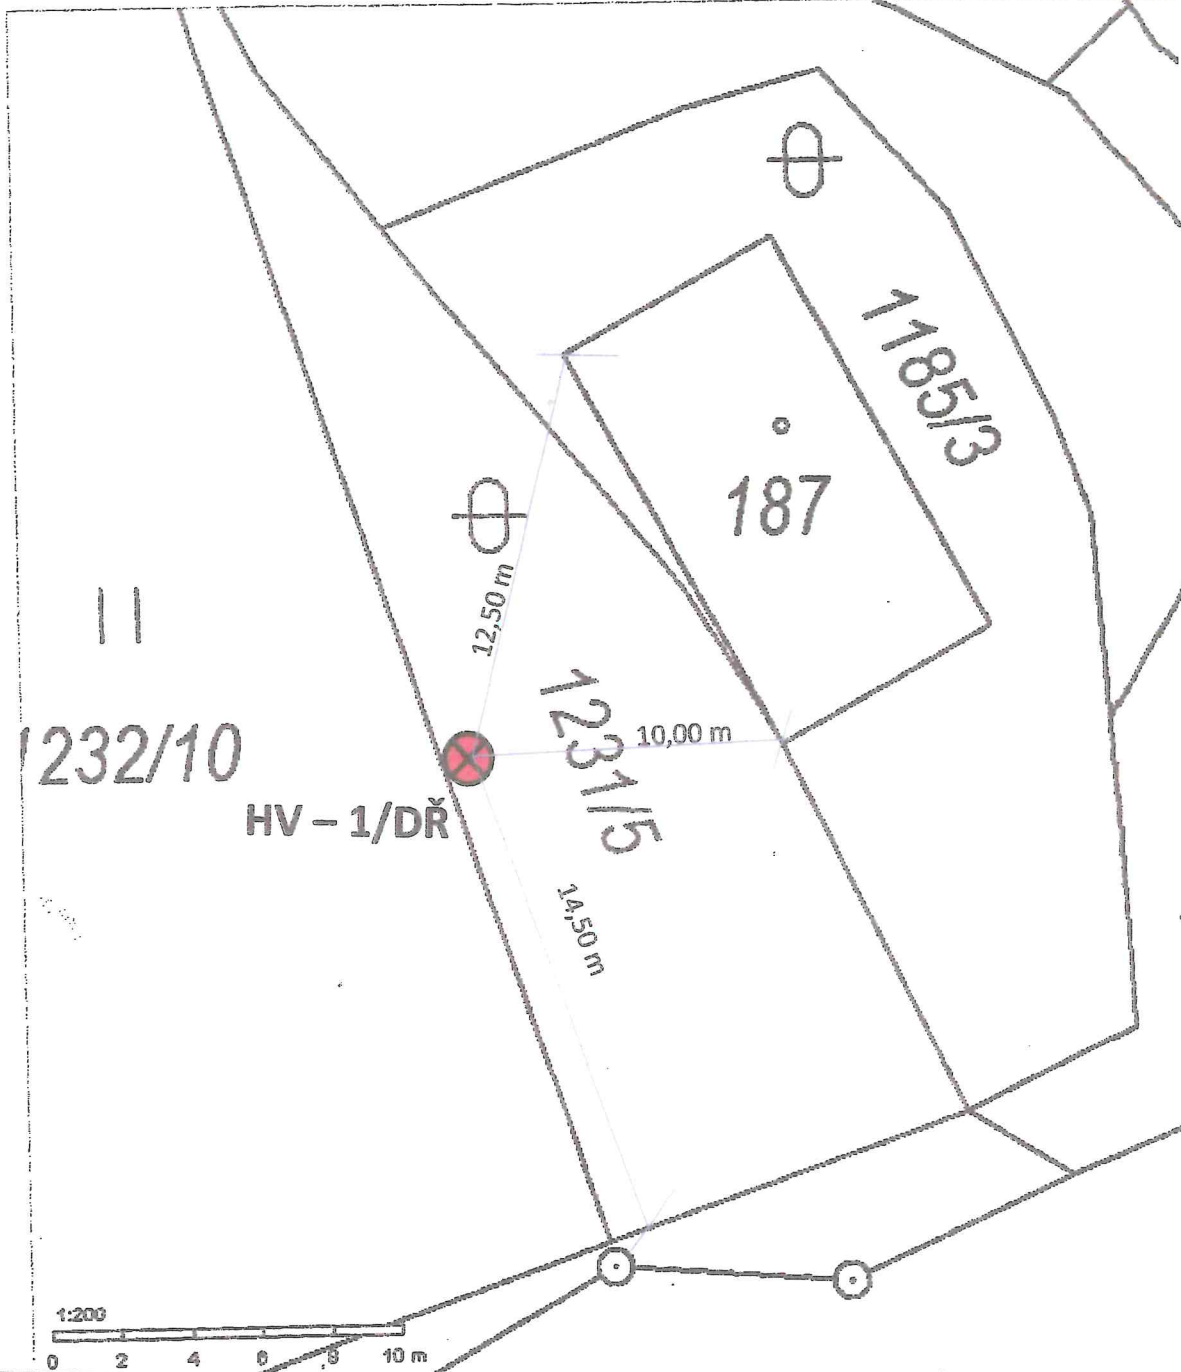

27.04.2021

**Lokalita: Dobrná**

**Objednatel/stavebník:**

Jan Říha, Dobrná 165, 407 41 Dobrná.

**Dotčené pozemky:**

P. p. č. KN 1231/5, K. ú. Dobrná /627291

**1 : 200**